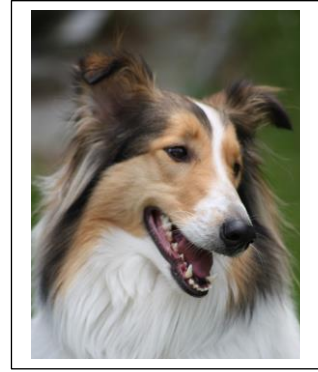

Emma

Geburtstag: 7. 5. 2016

Rasse: schottischer Collie

Charakter:

- sanft, fröhlich
- aufgeschlossen
- lernbereit
- liebt Publikum und Applaus

Was sie mag: Käse, Äpfel

Was sie nicht mag: Lärm

Hobbys: Hindernislauf, Käsespur erschnüffeln

Beruf: school dog in training